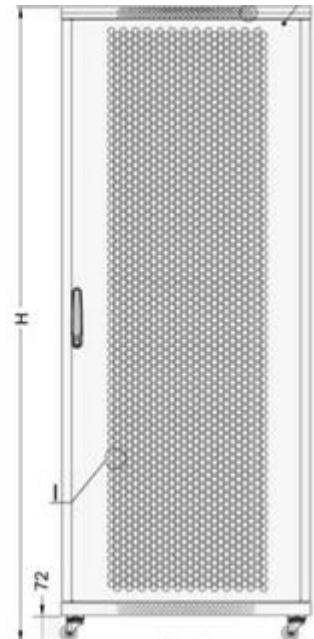

19" Stojanové rozvaděče XtendLan

Rychlý návod na sestavení

Vlastnosti

Stupeň ochrany: IP20

Funkce:

- Tvrzené skleněné nebo perforované přední dveře se zámkem, ocelové perforované zadní dveře
- Nastavitelné vyrovnávací nožičky a kolečka pro vysoké zatížení jsou k dispozici současně
- Uzavíratelné kabelové vstupy v horní a dolní části racku
- Odnímatelné boční panely s možností doplňkového zámku
- Snadná a stabilní konstrukce pro rychlou montáž

Materiál:

- SPCC válcovaná ocel za studena
- Povrchová úprava: Odmaštěno, aplikace fosforu, práškový lak

Dostupné velikosti:

- Kapacita(U): 18,22,27,32,37,42,47
- Šířka(mm): 600,800
- Hloubka (mm): 600,800,1000,1200

1. Vrchní panel 2. Rám 3. Montážní profil 4. Vymezovací element racku 5. Hexagonální perforované dveře
6. Ocelové dveře bez perforace 7. Nosné kolečko 8. Spodní panel 9. Boční panel 10. Přední dveře

Pohled na instalaci vymešovaciho elementu

Přední strana

Přední strana

Boční strana

Zadní strana

(bez zadních a předních dveří)

Vrchní panel

Montážní rozměry

Perforace 75%