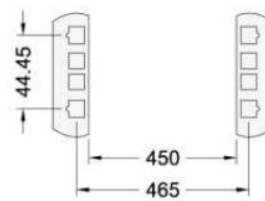

Materiál:

- SPCC válcovaná ocel za studena
- Povrchová úprava: Odmaštěno, aplikace fosforu, práškový lak

Dostupné velikosti:

- Kapacita(U): 18,22,27,32,37,42,47
- Šířka(mm): 600,800
- Hloubka (mm): 600,800,1000,1200

Přední strana

Přední strana

Boční strana

Zadní strana

(bez zadních a předních dveří)

Vrchní panel

Montážní rozměry

Perforace 75%

Součásti	Množství	Poznámky
Vrchní panel	1	-
Montážní profil	4	-
Příčná vzpěra montážního profilu	6	4ks pro menší než 32U
Svislý vyvazovací panel	2	Pouze pro 800 šířku
Madlo se zámkem	1	s 2ma klíči
Přední dveře	1	Perforovaný kraj dveří
Nosná kolečka	4	-
Rám	2	-
Boční panel	2	-
Madlo se zámkem	1	s 2ma klíči
Zadní panel	1	Hexagonální perforace
Spodní panel	1	-
Rozpěrka	12	8ks pro menší než 32U
M6 B šroub	20	40ks pro větší než 32U
M6 čtvercový ořech	20	40ks pro větší než 32U
Imbusový klíč	1	-
M12 nastavitelná noha	4	-