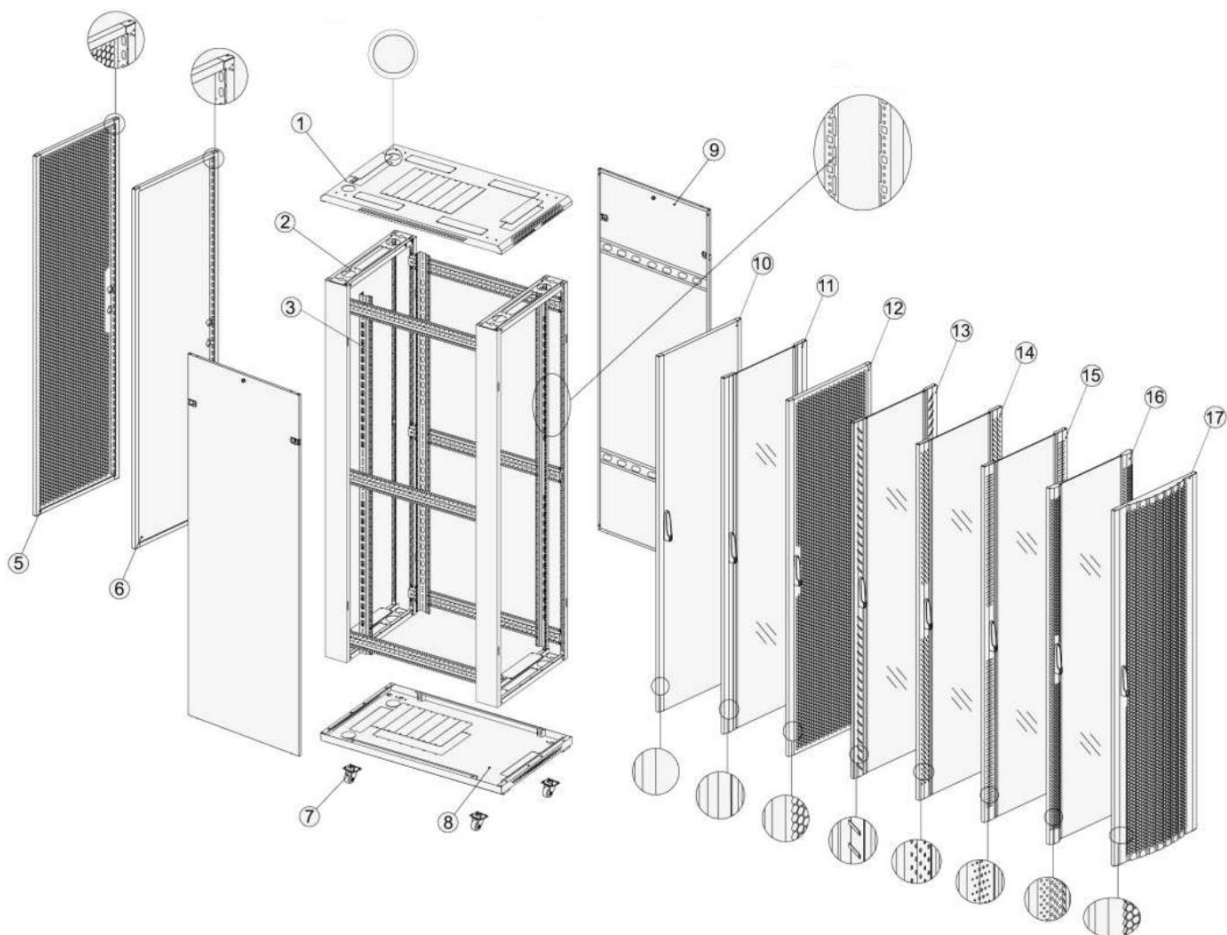

19" Stojanové rozvaděče XtendLan

Rychlý návod na sestavení

Vlastnosti

Stupeň ochrany: IP20

Funkce:

- Tvrzené skleněné nebo perforované přední dveře se zámkem, ocelové perforované zadní dveře
- Nastavitelné vyrovnávací nožičky a kolečka pro vysoké zatížení jsou k dispozici současně
- Uzavíratelné kabelové vstupy v horní a dolní části racku
- Odnímatelné boční panely s možností doplňkového zámku
- Snadná a stabilní konstrukce pro rychlou montáž

Materiál:

- SPCC válcovaná ocel za studena
- Povrchová úprava: Odmaštěno, aplikace fosforu, práškový lak

Dostupné velikosti:

- Kapacita(U): 18,22,27,32,37,42,47
- Šířka(mm): 600,800
- Hloubka (mm): 600,800,1000,1200

1. Vrchní panel 2. Rám 3. Montážní profil 4. Vymezovací element racku 5. Hexagonální perforované dveře
6. Ocelové dveře bez perforace 7. Nosné kolečko 8. Spodní panel 9. Boční panel 10. Přední dveře

Pohled na instalaci vymešovaciho elementu

Součásti	Množství	Poznámky
Vrchní panel	1	-
Montážní profil	4	-
Příčná vzpěra montážního profilu	6	4ks pro menší než 32U
Svislý vyvazovací panel	2	Pouze pro 800 šířku
Madlo se zámkem	1	s 2ma klíči
Přední dveře	1	Perforovaný kraj dveří
Nosná kolečka	4	-
Rám	2	-
Boční panel	2	-
Madlo se zámkem	1	s 2ma klíči
Zadní panel	1	Hexagonální perforace
Spodní panel	1	-
Rozpěrka	12	8ks pro menší než 32U
M6 B šroub	20	40ks pro větší než 32U
M6 čtvercový ořech	20	40ks pro větší než 32U
Imbusový klíč	1	-
M12 nastavitelná noha	4	-