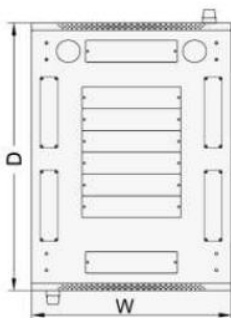

Materiál:

- SPCC válcovaná ocel za studena
- Povrchová úprava: Odmaštěno, aplikace fosforu, práškový lak

Dostupné velikosti:

- Kapacita(U): 18,22,27,32,37,42,47
- Šířka(mm): 600,800
- Hloubka (mm): 600,800,1000,1200

1. Vrchní panel 2. Rám 3. Montážní profil 4. Vymezovací element racku 5. Hexagonální perforované dveře
6. Ocelové dveře bez perforace 7. Nosné kolečko 8. Spodní panel 9. Boční panel 10. Přední dveře

Pohled na instalaci vymešovaciho elementu

Přední strana

Přední strana

Boční strana

Zadní strana

(bez zadních a předních dveří)

Vrchní panel

Montážní rozměry

Perforace 75%

Součásti	Množství	Poznámky
Vrchní panel	1	-
Montážní profil	4	-
Příčná vzpěra montážního profilu	6	4ks pro menší než 32U
Svislý vyvazovací panel	2	Pouze pro 800 šířku
Madlo se zámkem	1	s 2ma klíči
Přední dveře	1	Perforovaný kraj dveří
Nosná kolečka	4	-
Rám	2	-
Boční panel	2	-
Madlo se zámkem	1	s 2ma klíči
Zadní panel	1	Hexagonální perforace
Spodní panel	1	-
Rozpěrka	12	8ks pro menší než 32U
M6 B šroub	20	40ks pro větší než 32U
M6 čtvercový ořech	20	40ks pro větší než 32U
Imbusový klíč	1	-
M12 nastavitelná noha	4	-