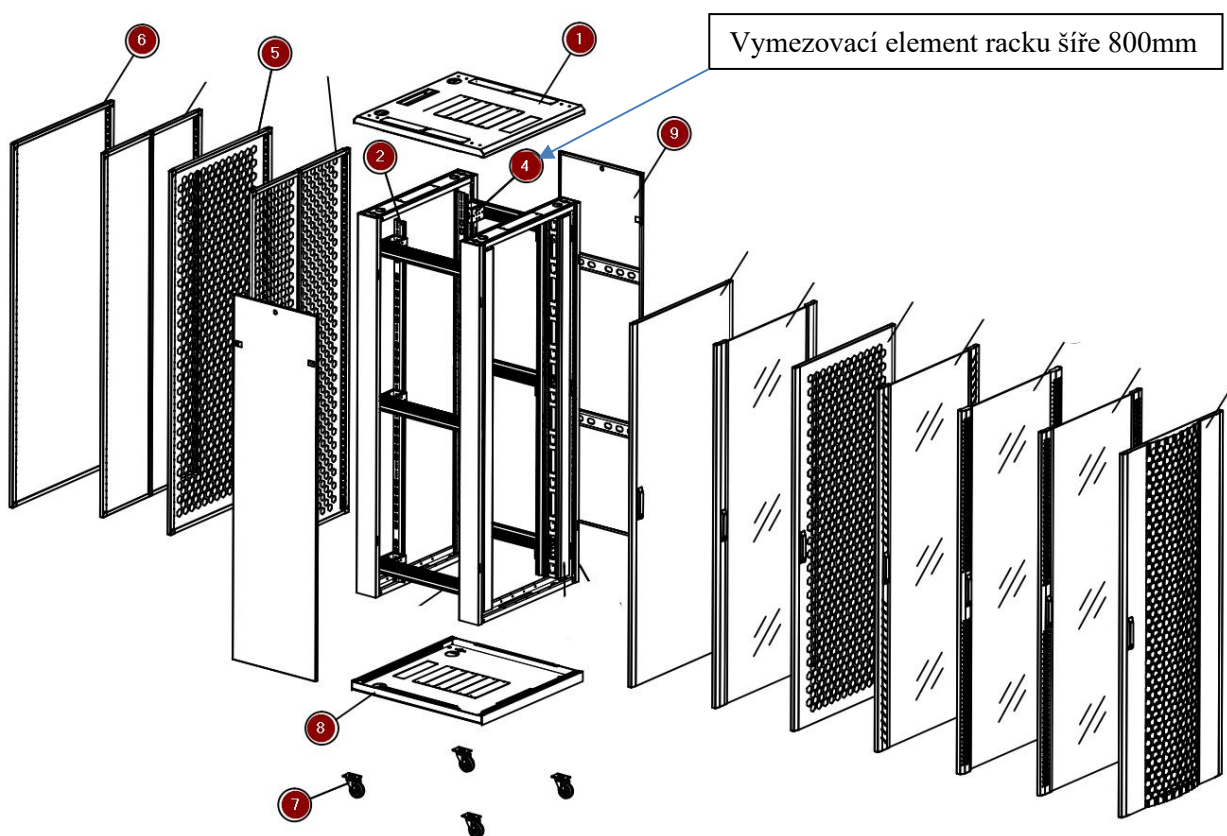

19" Stojanové rozvaděče XtendLan

Rychlý návod na sestavení

Vlastnosti

Stupeň ochrany: IP20

Funkce:

- Tvrzené skleněné nebo perforované přední dveře se zámkem, ocelové perforované zadní dveře
- Nastavitelné vyrovnávací nožičky a kolečka pro vysoké zatížení jsou k dispozici současně
- Uzavíratelné kabelové vstupy v horní a dolní části racku
- Odnímatelné boční panely s možností doplňkového zámku
- Snadná a stabilní konstrukce pro rychlou montáž

Materiál:

- SPCC válcovaná ocel za studena
- Povrchová úprava: Odmaštěno, aplikace fosforu, práškový lak

Dostupné velikosti:

- Kapacita(U): 18,22,27,32,37,42,47
- Šířka(mm): 600,800
- Hloubka (mm): 600,800,1000,1200

1. Vrchní panel 2. Rám 3. Montážní profil 4. Vymezovací element racku 5. Hexagonální perforované dveře
6. Ocelové dveře bez perforace 7. Nosné kolečko 8. Spodní panel 9. Boční panel 10. Přední dveře

Pohled na instalaci vymešovaciho elementu

Přední strana

Přední strana

Boční strana

Zadní strana

(bez zadních a předních dveří)

Vrchní panel

Montážní rozměry

Perforace 75%