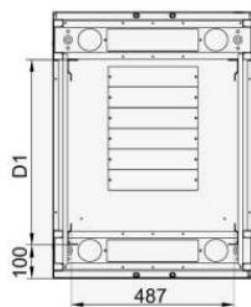

Materiál:

- SPCC válcovaná ocel za studena
- Povrchová úprava: Odmaštěno, aplikace fosforu, práškový lak

Dostupné velikosti:

- Kapacita(U): 18,22,27,32,37,42,47
- Šířka(mm): 600,800
- Hloubka (mm): 600,800,1000,1200

Přední strana

Přední strana

Boční strana

Zadní strana

(bez zadních a předních dveří)

Vrchní panel

Montážní rozměry

Perforace 75%

Součásti	Množství	Poznámky
Vrchní panel	1	-
Montážní profil	4	-
Příčná vzpěra montážního profilu	6	4ks pro menší než 32U
Svislý vyvazovací panel	2	Pouze pro 800 šířku
Madlo se zámkem	1	s 2ma klíči
Přední dveře	1	Perforovaný kraj dveří
Nosná kolečka	4	-
Rám	2	-
Boční panel	2	-
Madlo se zámkem	1	s 2ma klíči
Zadní panel	1	Hexagonální perforace
Spodní panel	1	-
Rozpěrka	12	8ks pro menší než 32U
M6 B šroub	20	40ks pro větší než 32U
M6 čtvercový ořech	20	40ks pro větší než 32U
Imbusový klíč	1	-
M12 nastavitelná noha	4	-