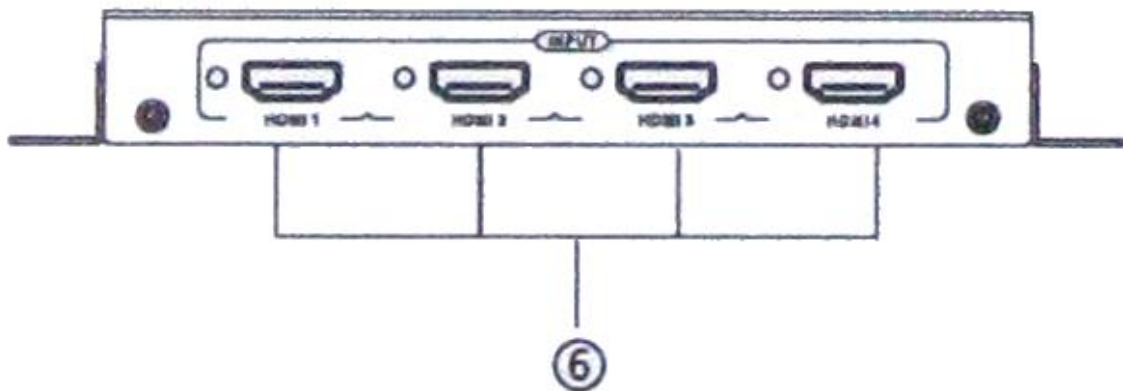

# HDMI-MS401

HDMI přepínač ze čtyř vstupů na jeden výstup, zobrazení všech čtyř stupů na jednom výstupu najednou. Rozlišení až 1080p, HDCP 1.3a, dálkový ovladač, napájení 12V. Módy zobrazení: kvadrátor, PIP (picture-in-picture), Full-screen.

### Vlastnosti

- 4x HDMI(typ A) vstupy ovládané přepínačem nebo IR ovladačem
- 1x HDMI(typA) výstup
- režimy zobrazení: kvadrátor 2x2, full screen (tj. volba jednoho ze vstupů), full screen + 3x PIP
- v režimu full screen automatické přepínání vstupů (auto switch)
- podpora rozlišení (vstupy i výstupy) 480i, 480p, 576i, 720p, 1080i, 1080p - 24/50/60Hz
- podpora přenosu zvuku DTS-HD, Dolby True HD, LPCM 7.2
- HDMI 1.3a s podporou přenosu 3D obsahu, podpora HDCP
- vestavěná detekce připojených vstupů
- ovládání na předním panelu nebo dálkovým ovladačem
- napájecí adaptér 12V/2A, příkon do 10W
- rozměry: 179 x 105 x 21 (mm)
- hmotnost: 340g

## Popis částí

- přední panel: 1- DC napájení 12V, 2- HDMI výstup, 3- tlačítko audio, 4- tlačítko režimů zobrazení, 5- IR přijímač pro dálkové ovládání

- zadní panel: 6- HDMI vstupy