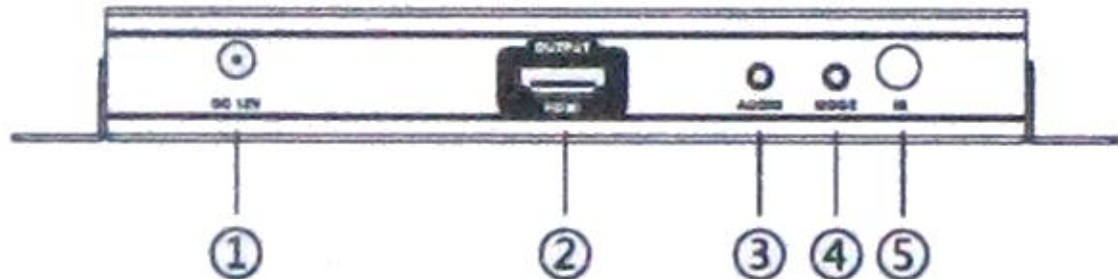

# HDMI-MS401

HDMI přepínač ze čtyř vstupů na jeden výstup, zobrazení všech čtyř stupů na jednom výstupu najednou. Rozlišení až 1080p, HDCP 1.3a, dálkový ovladač, napájení 12V. Módy zobrazení: kvadrátor, PIP (picture-in-picture), Full-screen.

### Vlastnosti

- 4x HDMI(typ A) vstupy ovládané přepínačem nebo IR ovladačem
- 1x HDMI(typA) výstup
- režimy zobrazení: kvadrátor 2x2, full screen (tj. volba jednoho ze vstupů), full screen + 3x PIP
- v režimu full screen automatické přepínání vstupů (auto switch)
- podpora rozlišení (vstupy i výstupy) 480i, 480p, 576i, 720p, 1080i, 1080p - 24/50/60Hz
- podpora přenosu zvuku DTS-HD, Dolby True HD, LPCM 7.2
- HDMI 1.3a s podporou přenosu 3D obsahu, podpora HDCP
- vestavěná detekce připojených vstupů
- ovládání na předním panelu nebo dálkovým ovladačem
- napájecí adaptér 12V/2A, příkon do 10W
- rozměry: 179 x 105 x 21 (mm)
- hmotnost: 340g

## Popis částí

- přední panel: 1- DC napájení 12V, 2- HDMI výstup, 3- tlačítko audio, 4- tlačítko režimů zobrazení, 5- IR přijímač pro dálkové ovládání

- zadní panel: 6- HDMI vstupy

## Režimy zobrazení vstupů